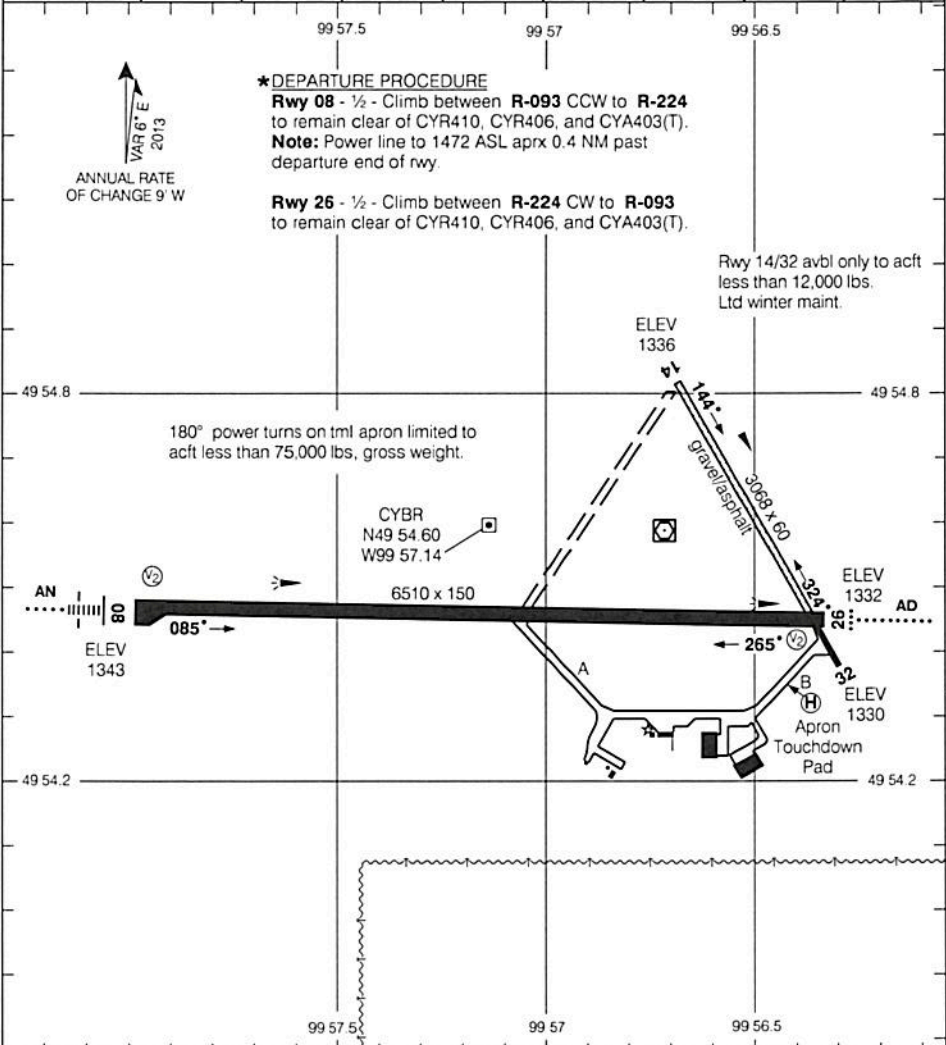

AERODROME CHART

					RADIO - 122.1	CTR Winnipeg - 132.25 285.4
						MF
DECL DIST	08	26	14	32		
TORA	6510	6510	3068	3068		
TODA	7310	7110	3568	3568		
ASDA	6510	6510	3068	3068		
LDA	6510	6510	3068	3068		